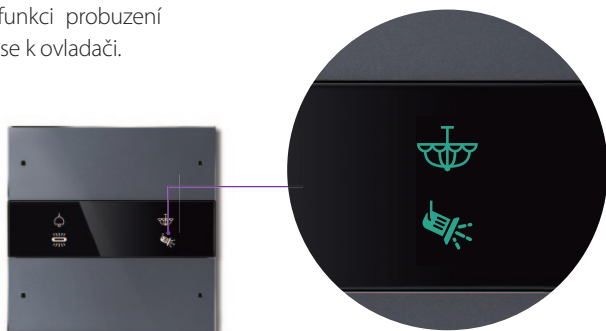

Možnosti vybavení přístrojů

Čím více intuitivní, tím krásnější

Ikony na panelech lze nechat gravírovat dle vlastní předlohy nebo si lze vybrat z navržených vzorů. Nastavitelné je rovněž RGB LED podsvícení tlačítek včetně síly jasu.

Všechny ovládací prvky jsou vybaveny zabudovaným senzorem teploty.

Ty s dotykovým LCD displejem mají navíc senzor přiblížení, tzn. funkci probuzení obrazovky při přiblížení se k ovladači.

Dotykové LCD displeje nabízí velmi intuitivní ovládání díky ikonám, stačí se jen dotknout obrazovky.

Stínění

Osvětlení

Klimatizace,
ventilace

Scény

Hudba

Více

HDL®

HDL Automation s.r.o.
Italská 1800/35, 120 00 Praha 2

www.hdl-automation.cz