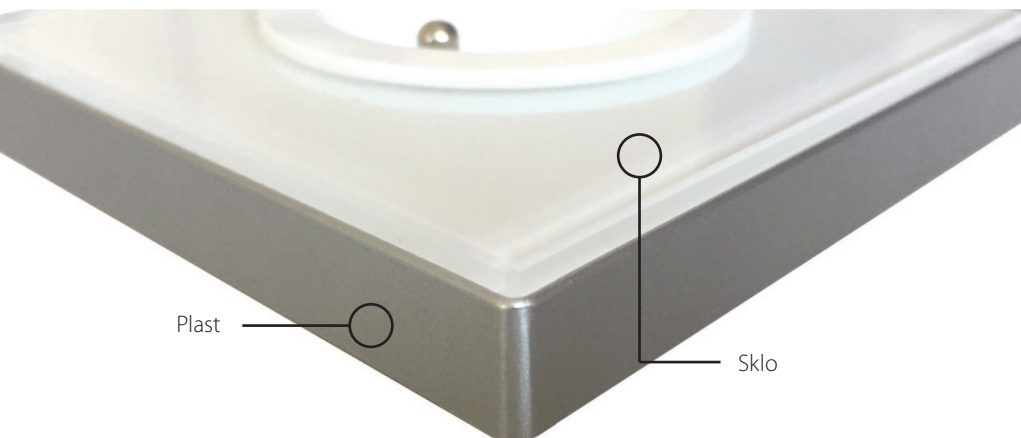

# Zásuvky

Zásuvky se skleněným čelem tzn. ve stejném provedení jako ovládací panely, elegantně doplňují interiér. V různém provedení zajišťují jak připojení spotřebičů, tak i datové připojení moderních elektronických zařízení. Vše bezpečně, spolehlivě a designově.

V případě potřeby lze přístroje kombinovat do dvoj až čtyř rámečků, a to vodorovně i svisle.

Rozměry: 86 x 86 mm

Bílá

Černá