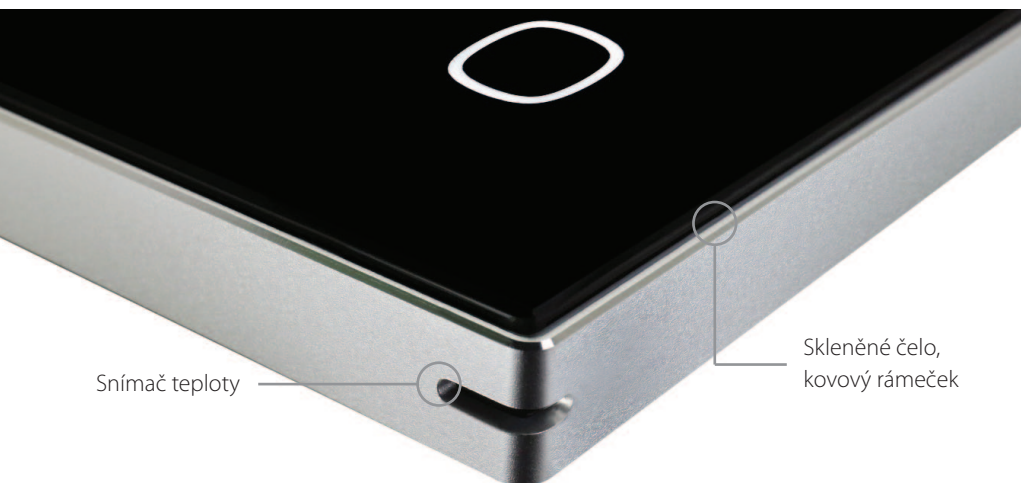

Snímač teploty

Skleněné čelo,
kovový rámeček