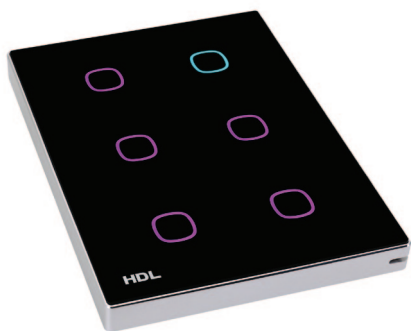

Snímač teploty

Skleněné čelo,
kovový rámeček